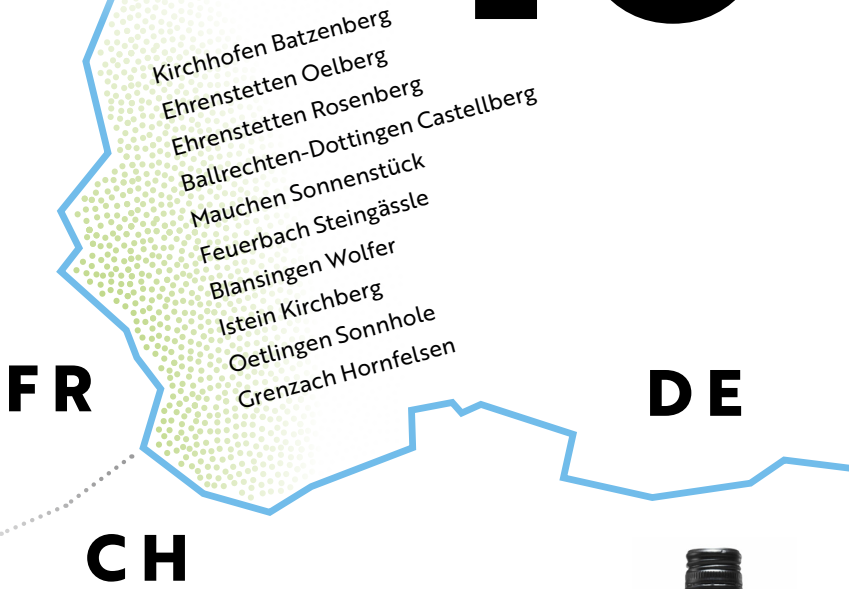

EINZELLAGEN

10

Rhein