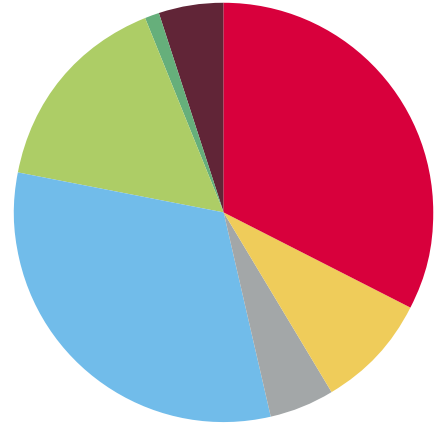

EST. 1952

Winzer aus mehr als **20 Ortschaften** gründeten 1952 die Genossenschaft.

EINZELLAGEN

10

Rhein

47 % unserer Rebflächen werden mit **Burgundersorten** kultiviert.

47%

- 33 % Spätburgunder
- 9 % Weißburgunder
- 5 % Grauburgunder
- 32 % Gutedel
- 16 % Müller-Thurgau
- 1 % Sauvignon Blanc
- 5 % Rest